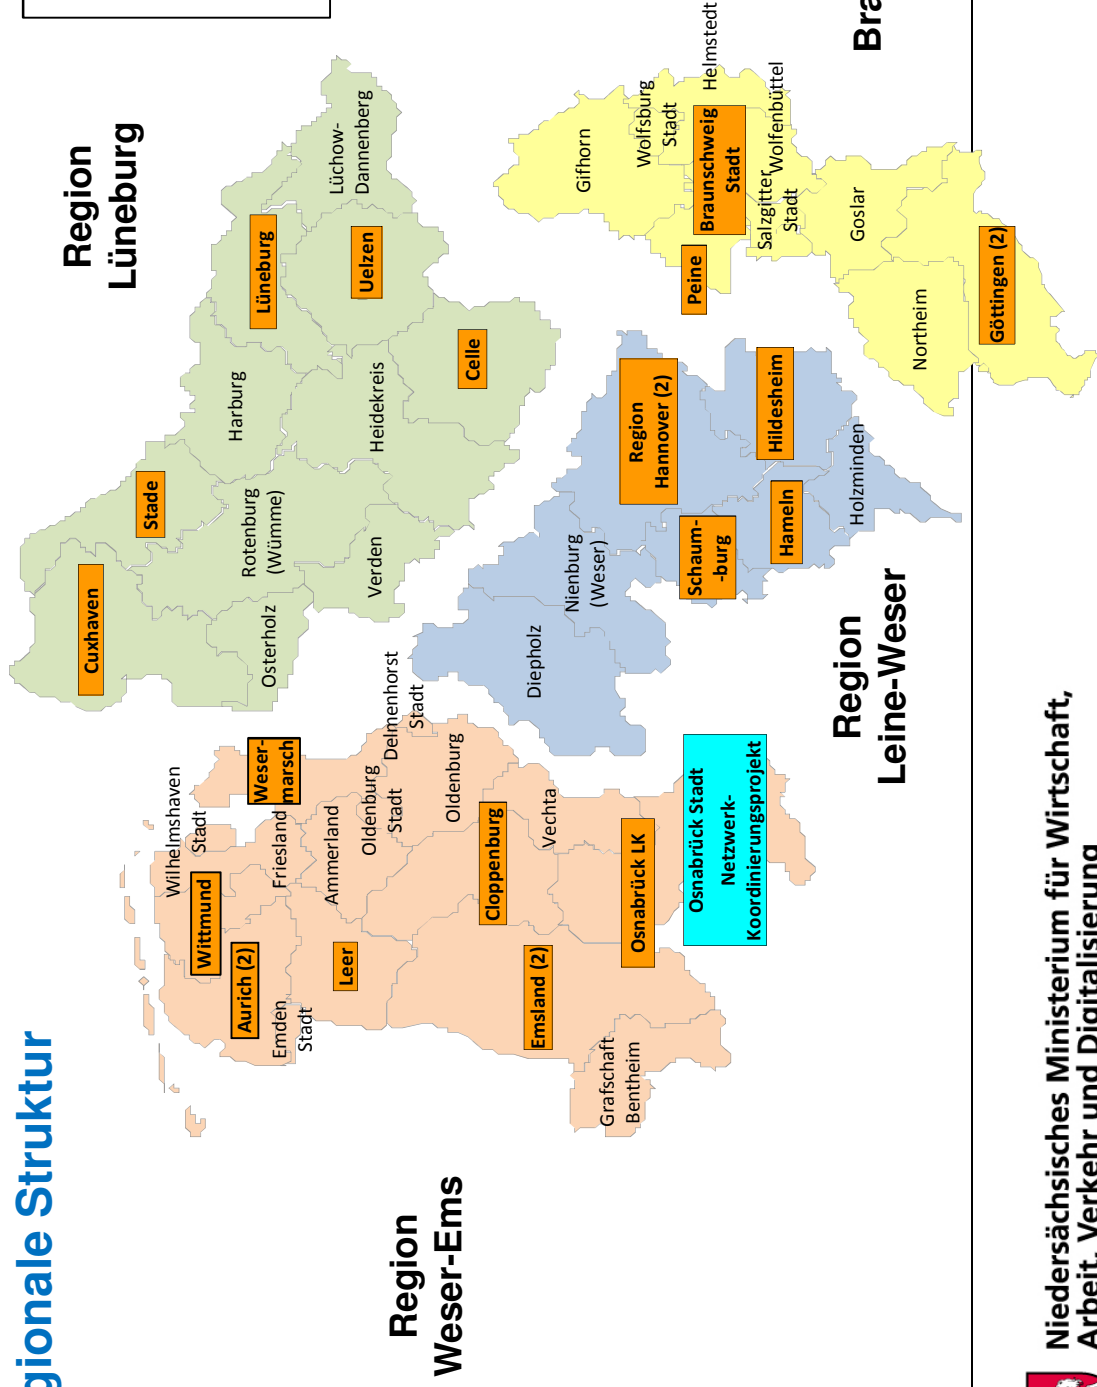

Netzwerk regionale „Start Guides“

zur Gewinnung und Arbeitsmarktintegration internationaler Zuwanderinnen und Zuwanderer für Niedersachsen

Regionale Struktur

Trägerorganisationen landesweit

- private Bildungsträger: 6
- kommunale Träger (z. B. VHS): 14
- wohlfahrtsnahe Organisationen: 3
- Hochschulen: 1

Niedersächsisches Ministerium für Wirtschaft, Arbeit, Verkehr und Digitalisierung